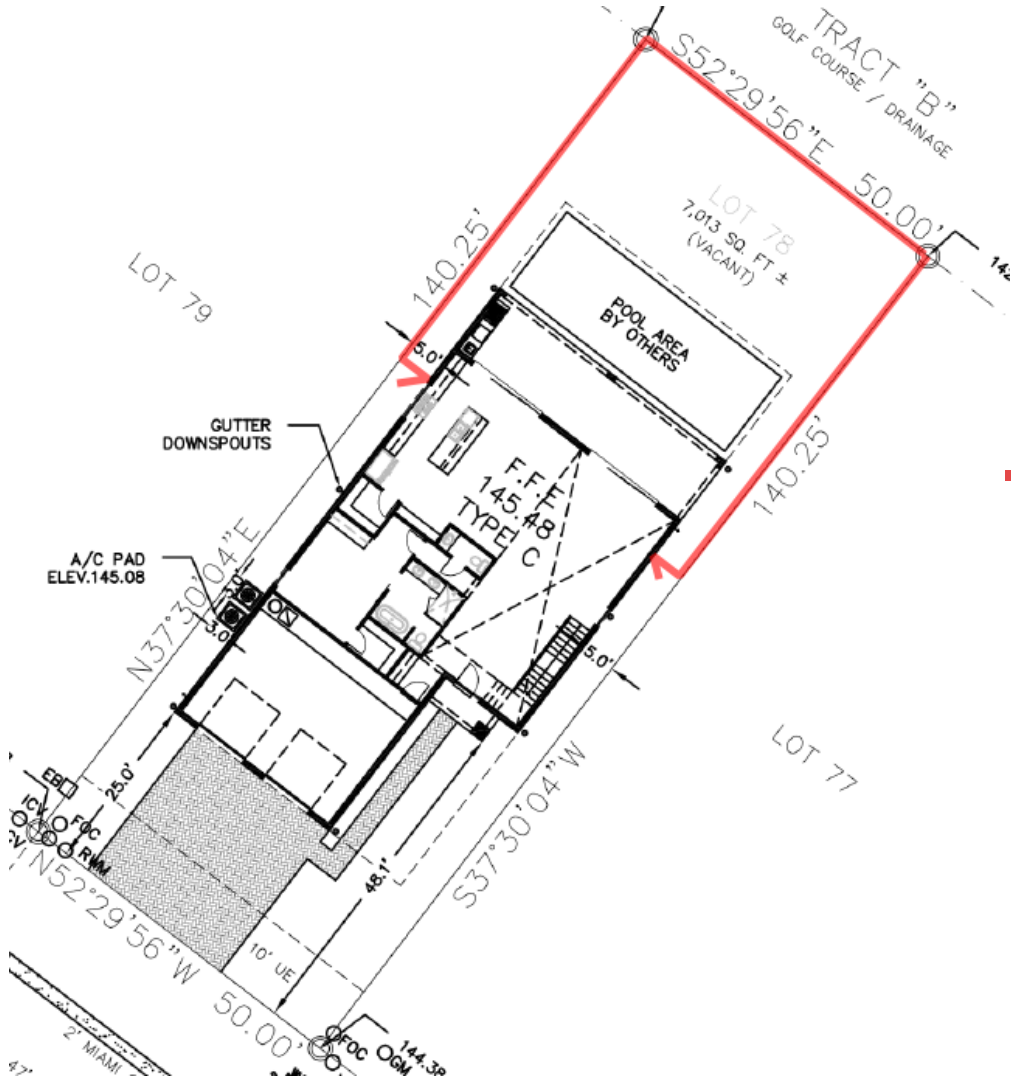

# POOL DESIGN

Lot 78 - 16009 Vetta Dr, Montverde - FL 34756

4210 LB Mcleod Rd Suite 101  
Orlando, FL 32811

 Fence 4ft – 2 Rail Black Aluminum – 180 Lft

Site Plan