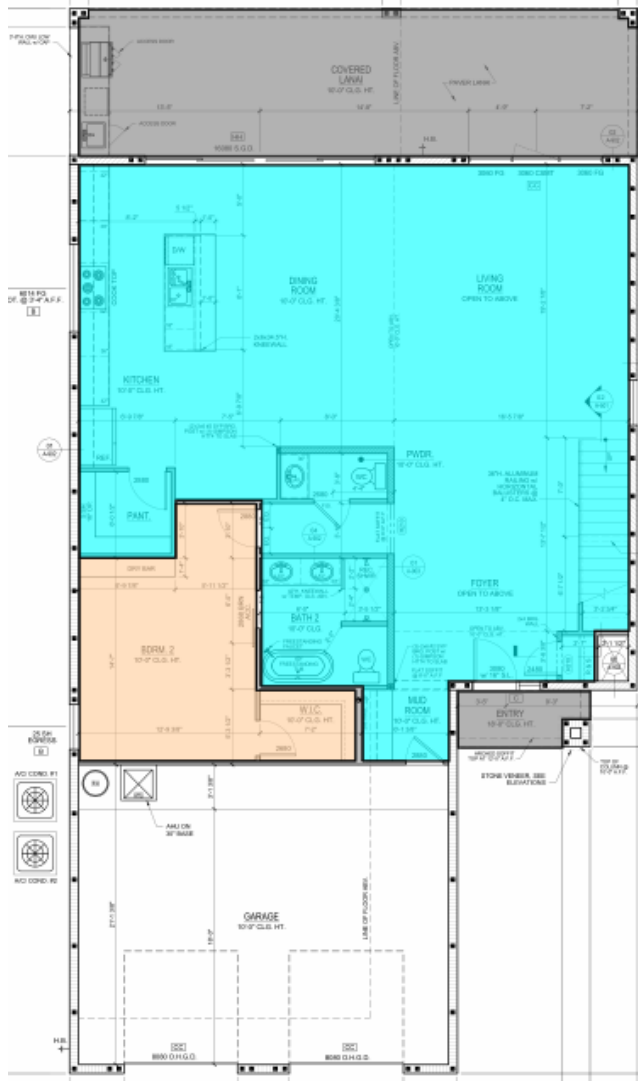

1st Floor Plan